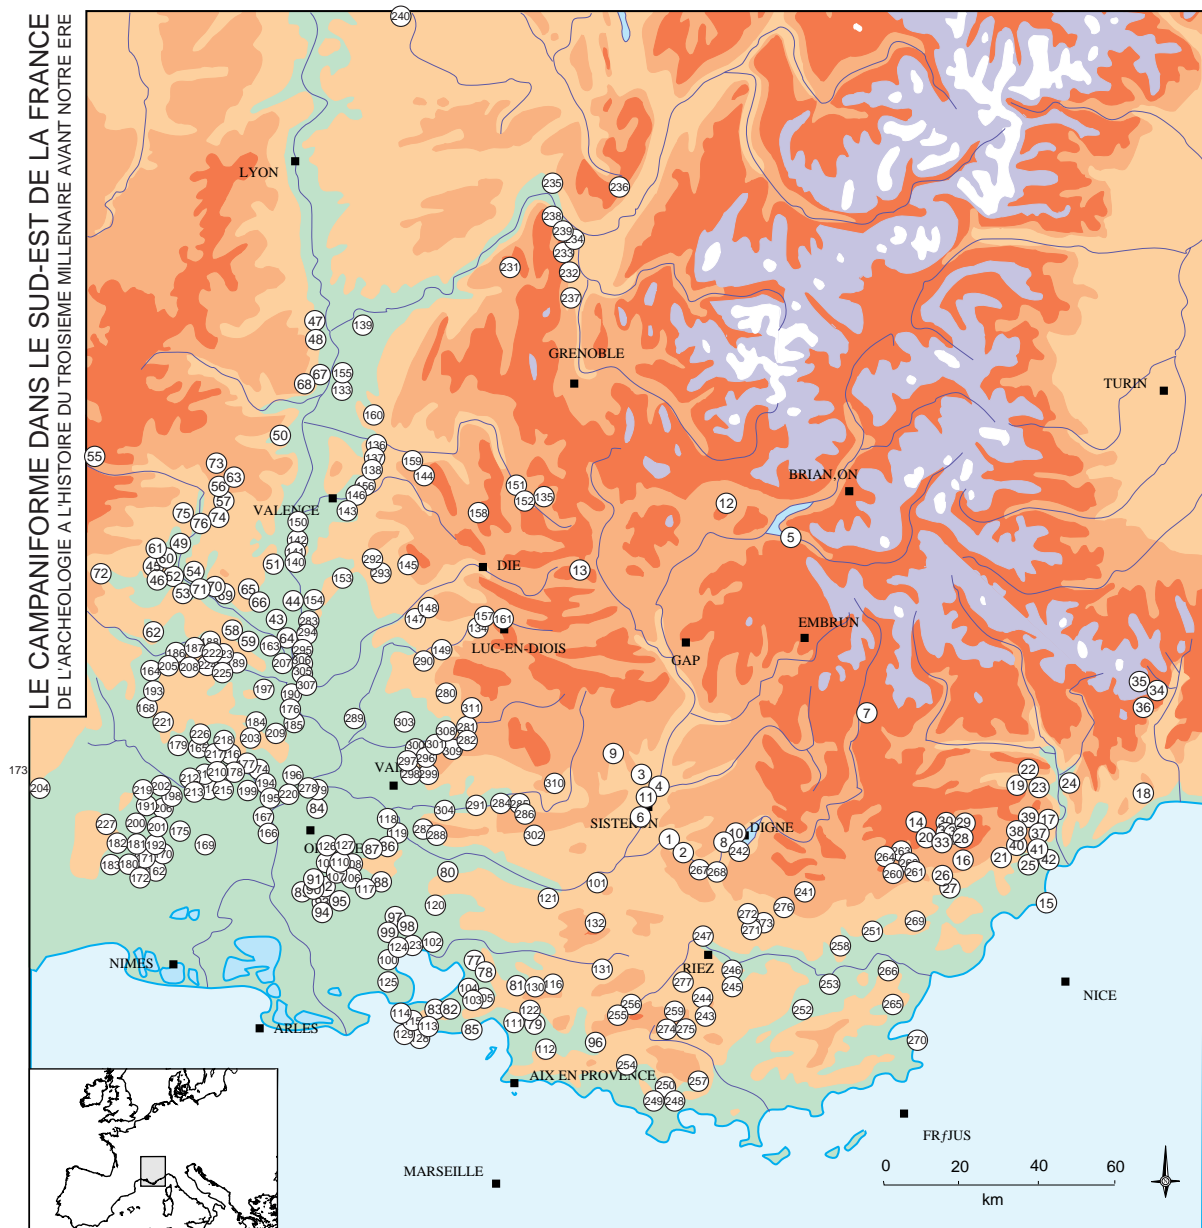

Carte 1 : Répartition des principaux sites ayant livré du mobilier Campaniforme.
(les numéros renvoient au catalogue)