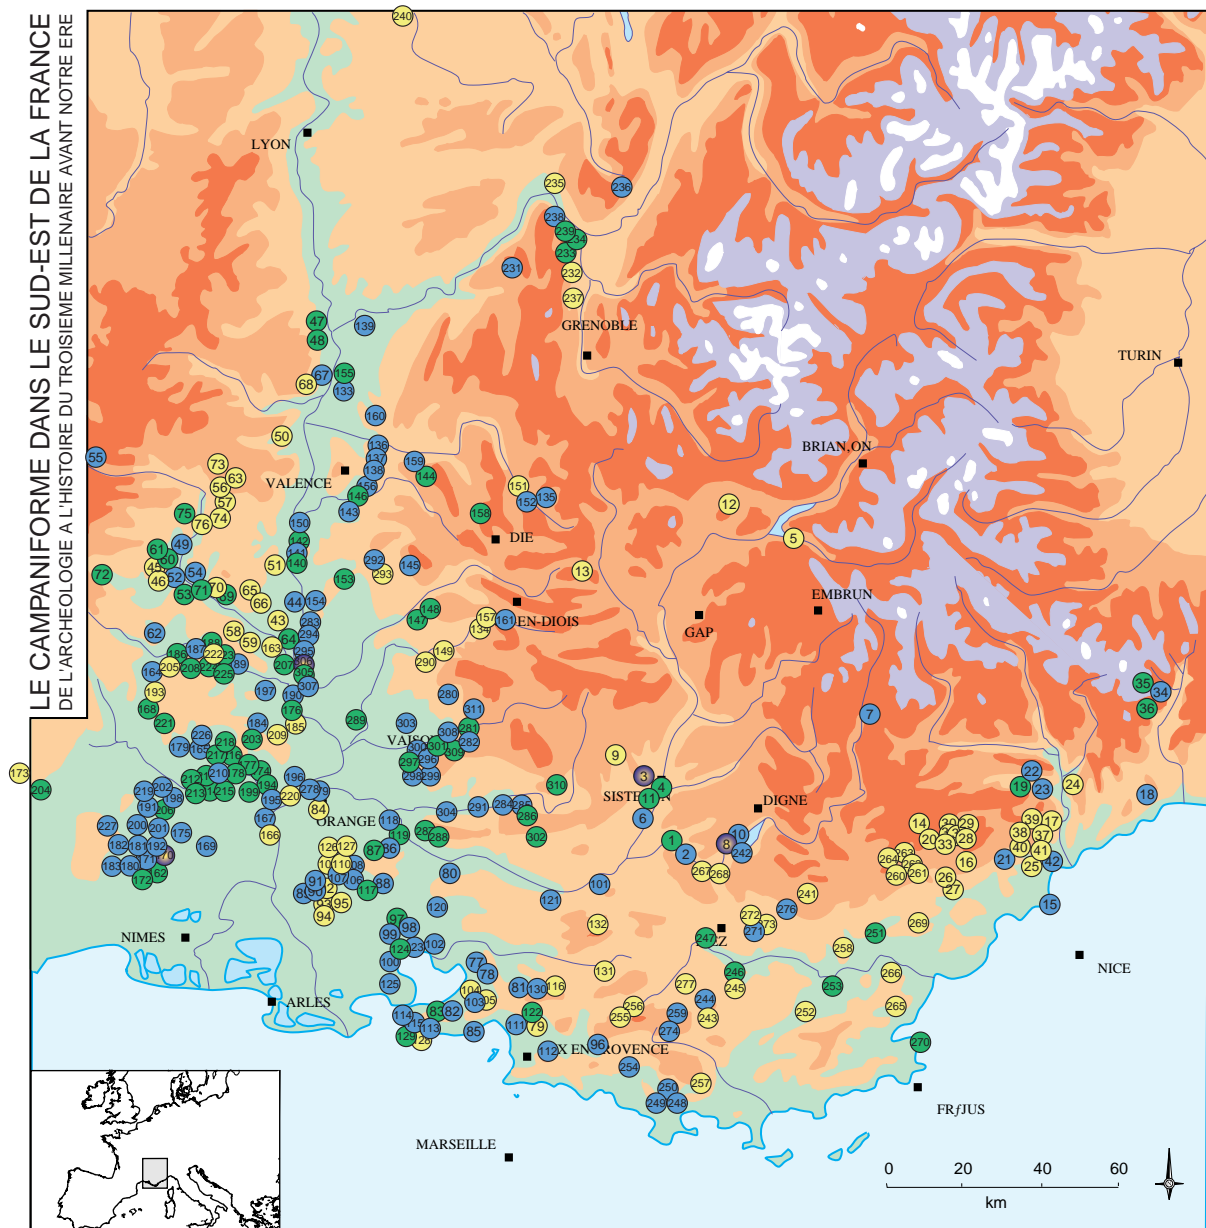

Carte 2 : Distribution des principaux sites campaniformes par types dans le sud-est de la France (les numéros renvoient au catalogue)

- Habitat
- Sépulture
- Indéterminé
- Habitat avec présence de sépulture(s)