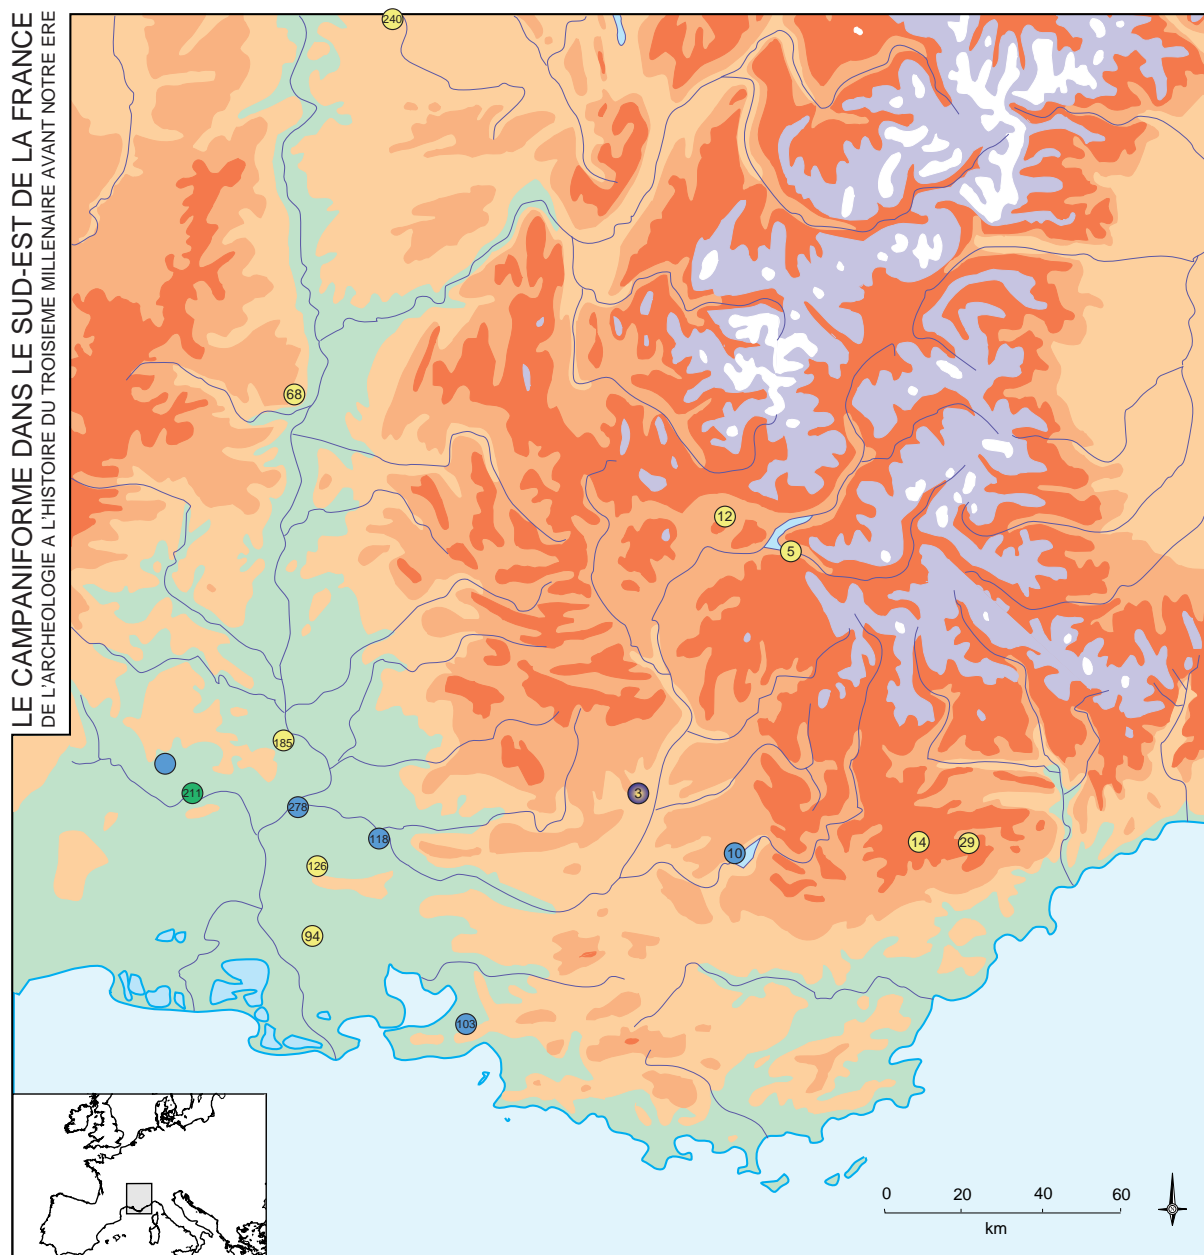

Carte 34 : Distribution des principaux sites campaniformes ayant livré des poignards dans le sud-est de la France (les numeros renvoient au catalogue)

- Habitat
- SØpulture
- IndØterminØ
- Habitat avec prØsence de sØpulture(s)