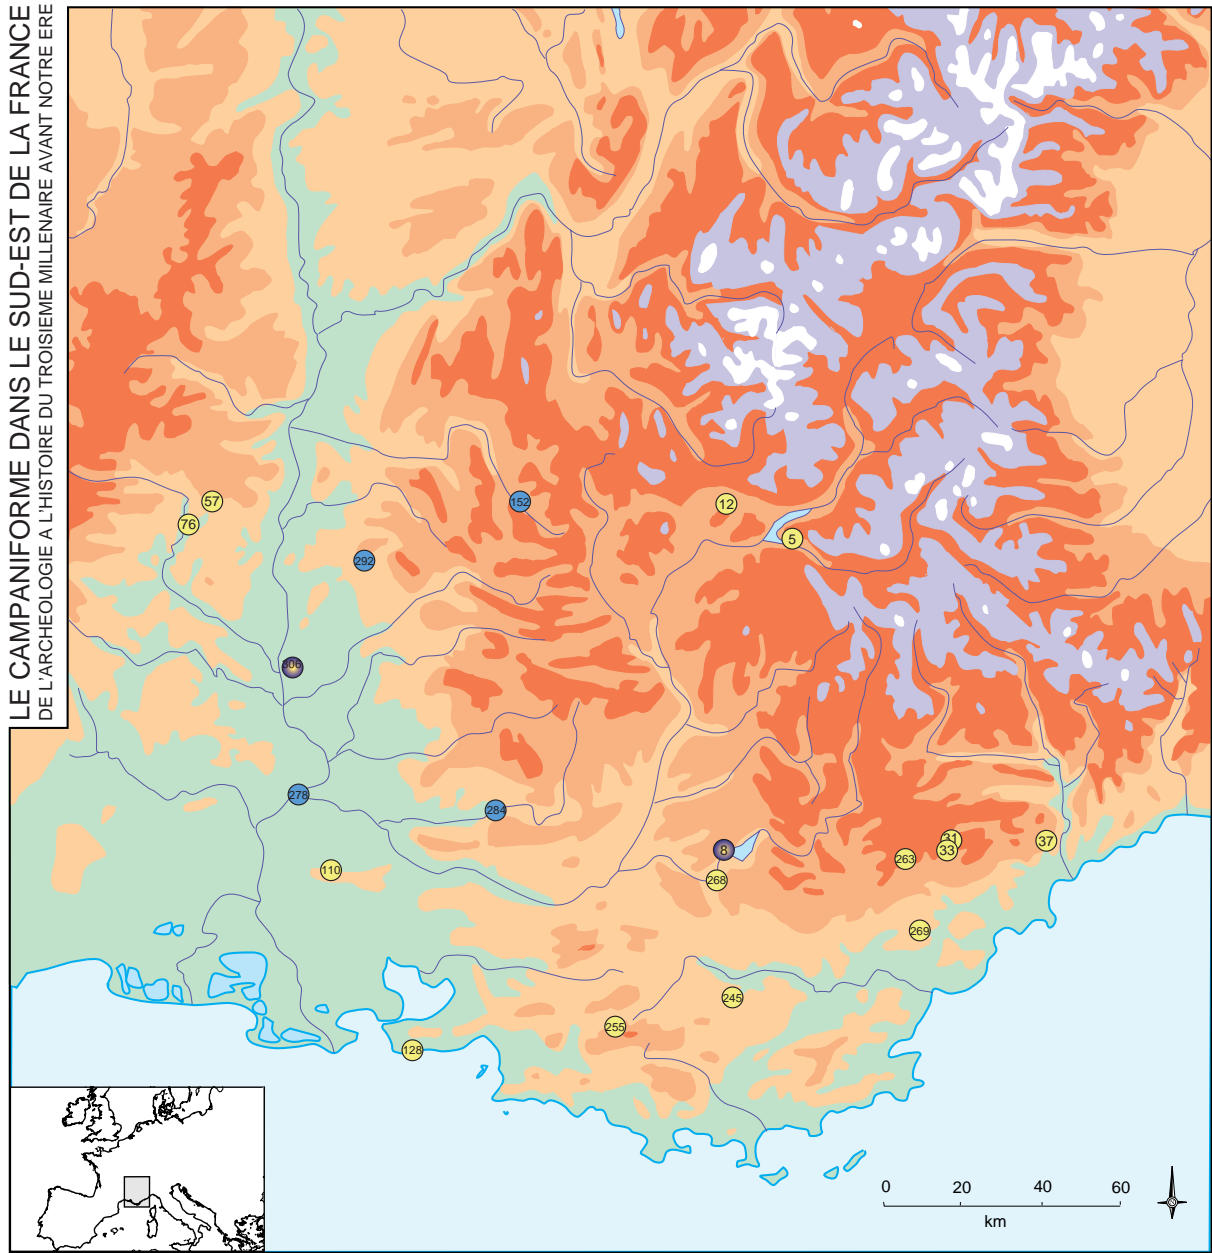

Carte 33 : Distribution des principaux sites campaniformes ayant livré des pendeloques arciformes dans le sud-est de la France (les numeros renvoient au catalogue)

- Habitat
- SØpulture
- IndØterminØ
- Habitat avec prØsence de sØpulture(s)