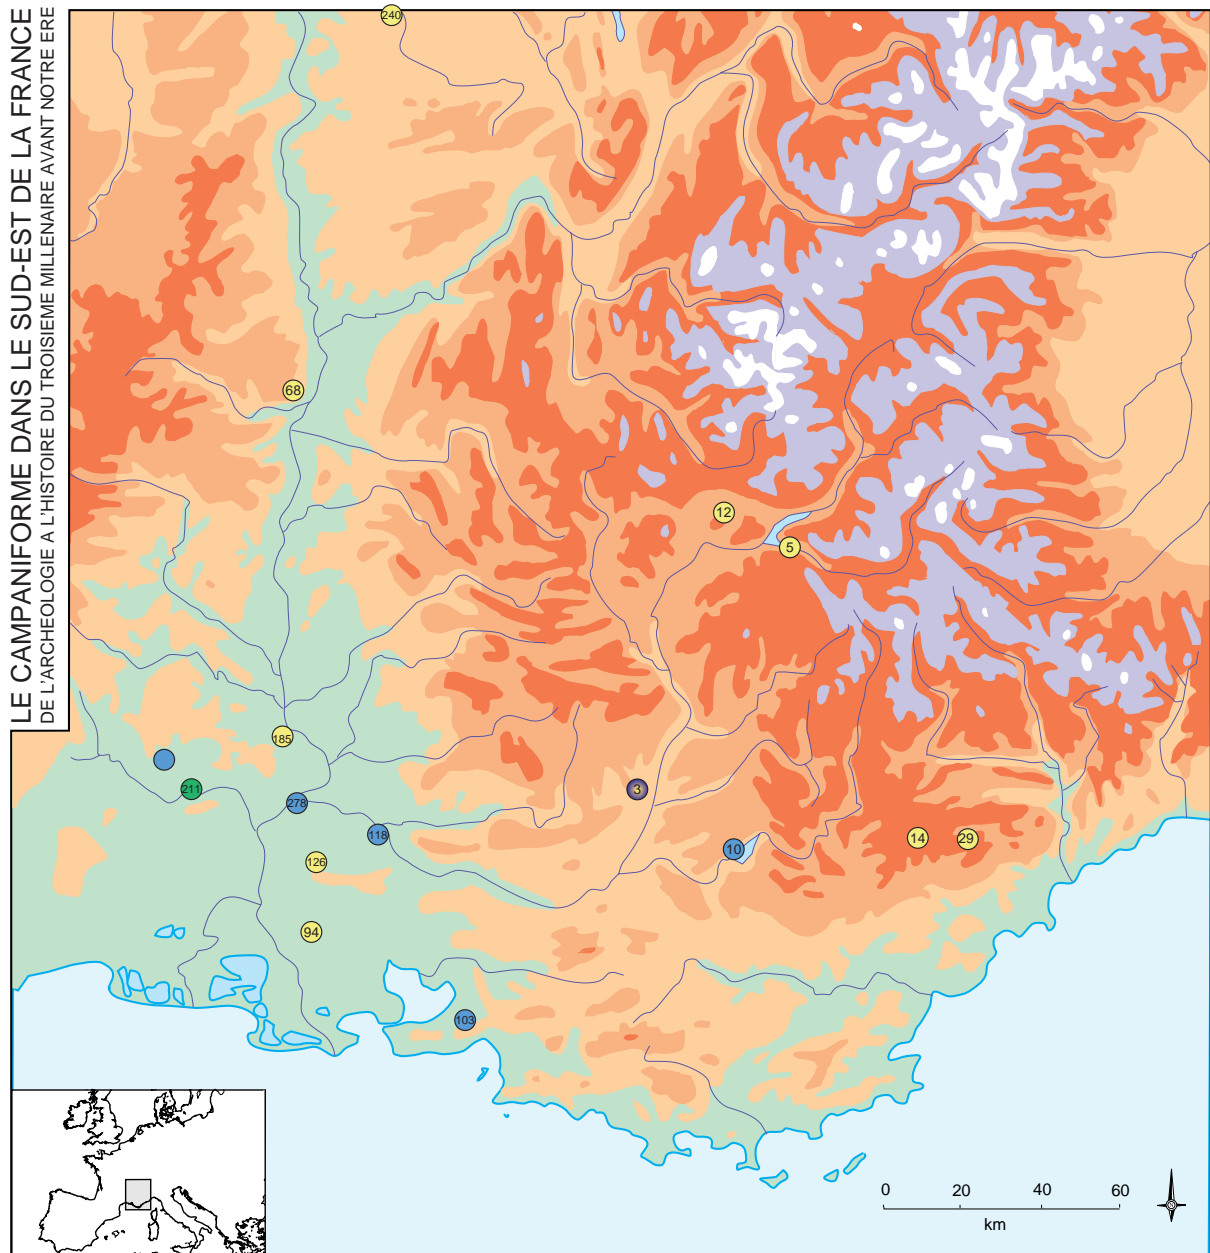

Carte 34 : Distribution des principaux sites campaniformes ayant livré des poignards dans le sud-est de la France (les numeros renvoient au catalogue)

- Habitat
- Solumpulture
- IndeterminØ
- Habitat avec prØsence de solumpulture(s)