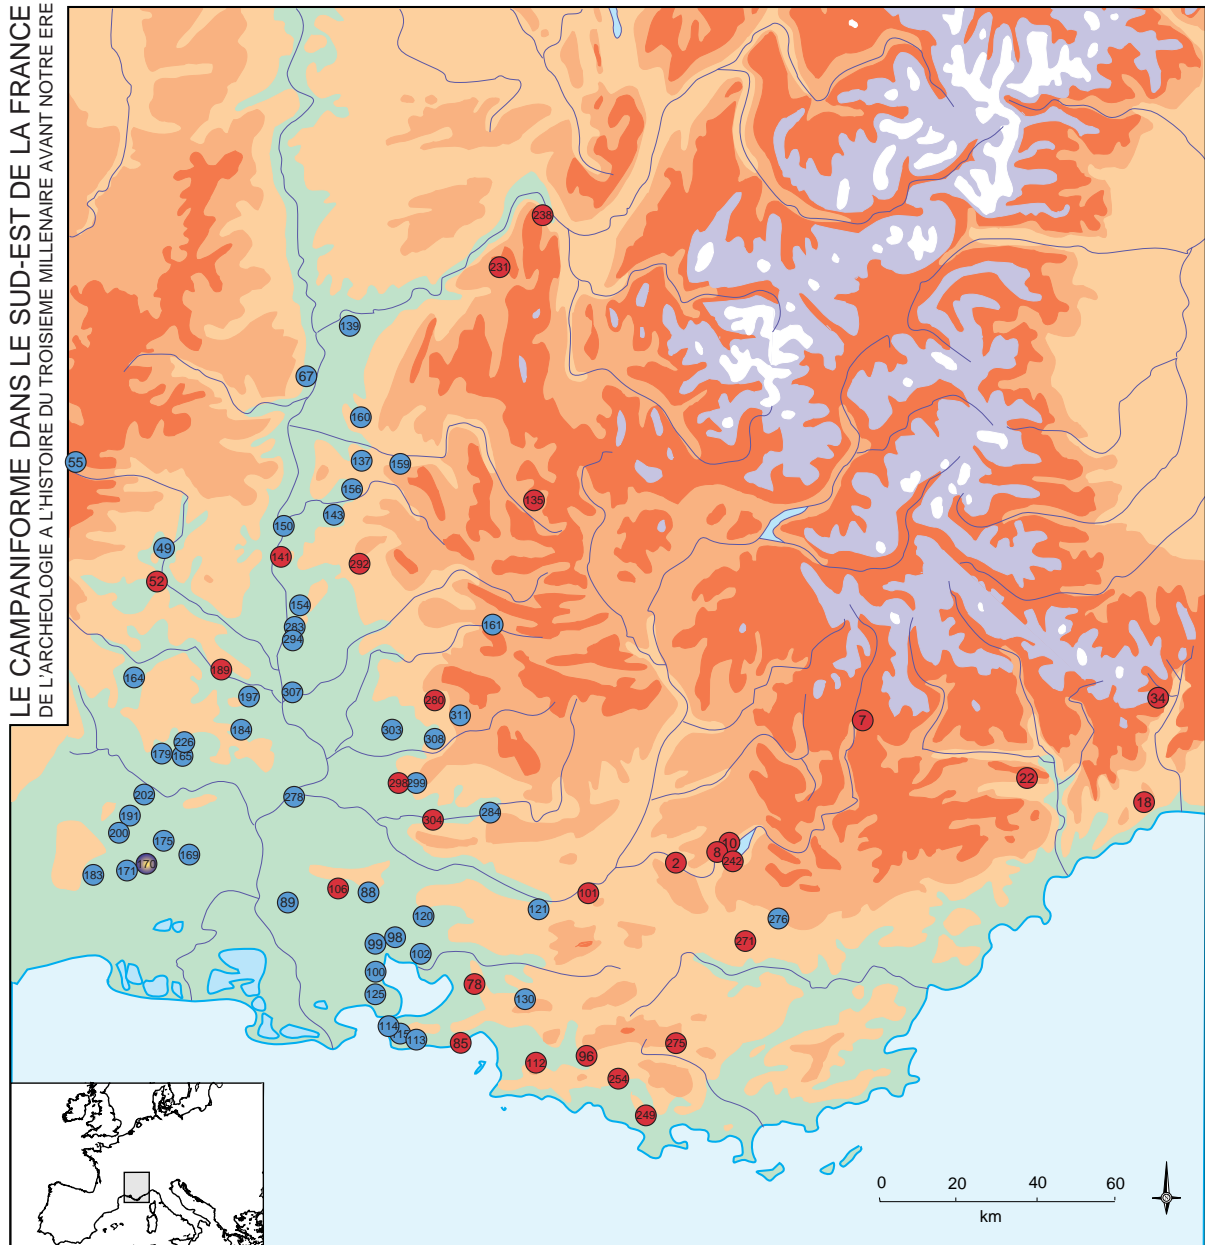

Carte 18 : Distribution des habitats campaniformes du style 3 par types dans le sud-est de la France

(les numeros renvoient au catalogue)

- Habitat de plein air
- Habitat en cavité (grottes et abris)