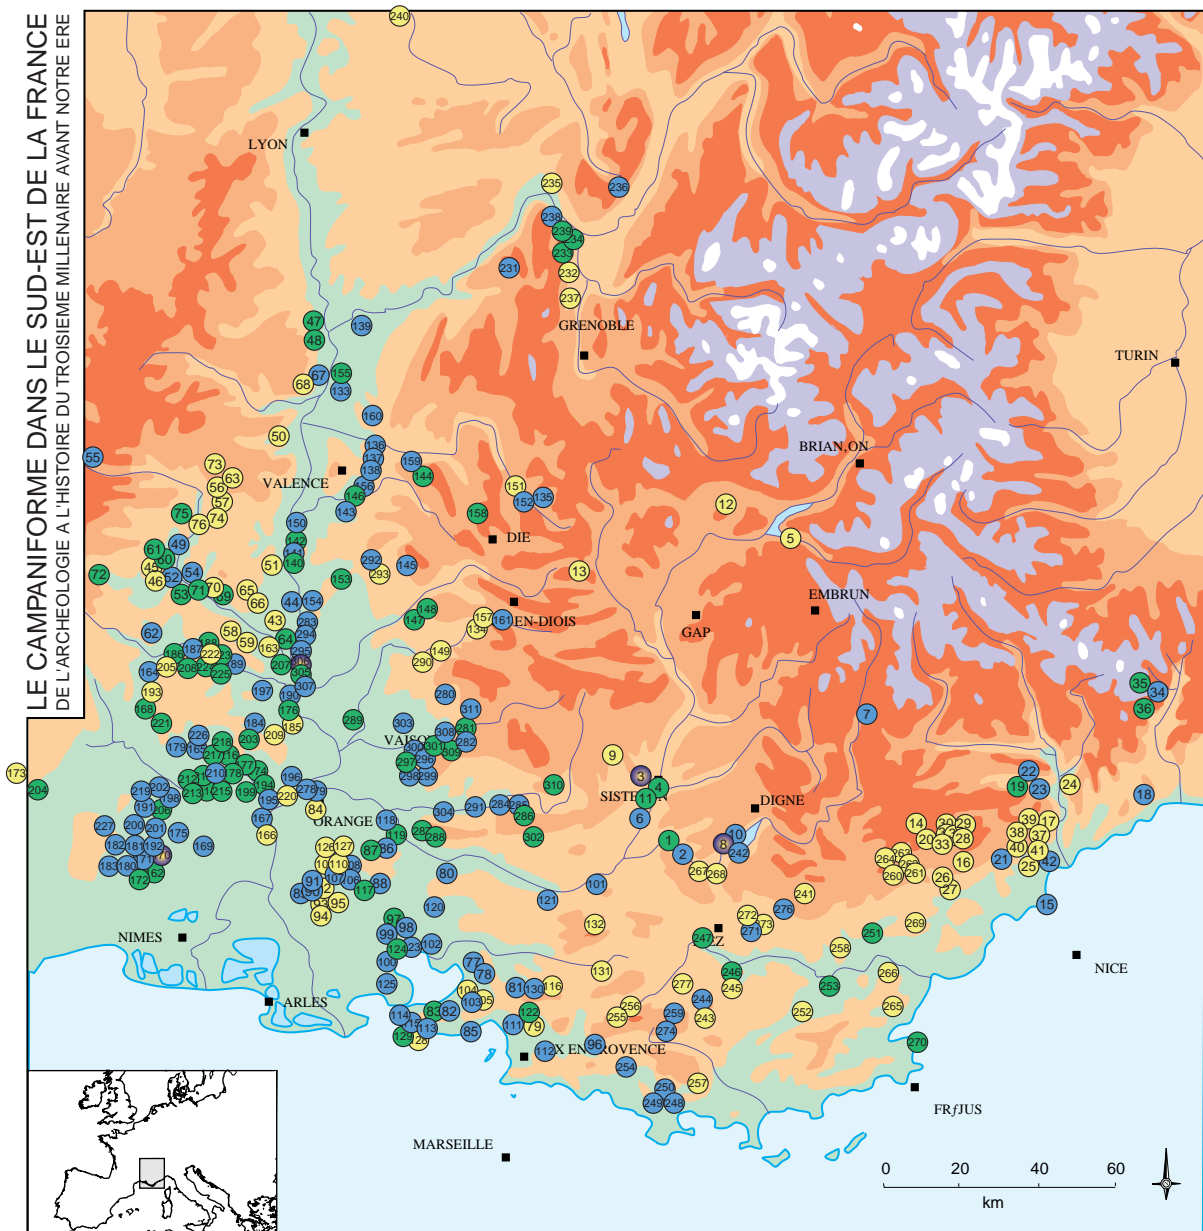

Carte 2 : Distribution des principaux sites campaniformes par types dans le sud-est de la France (les numéros renvoient au catalogue)

- Habitat
- Sépulture
- Indéterminé
- Habitat avec présence de sépulture(s)