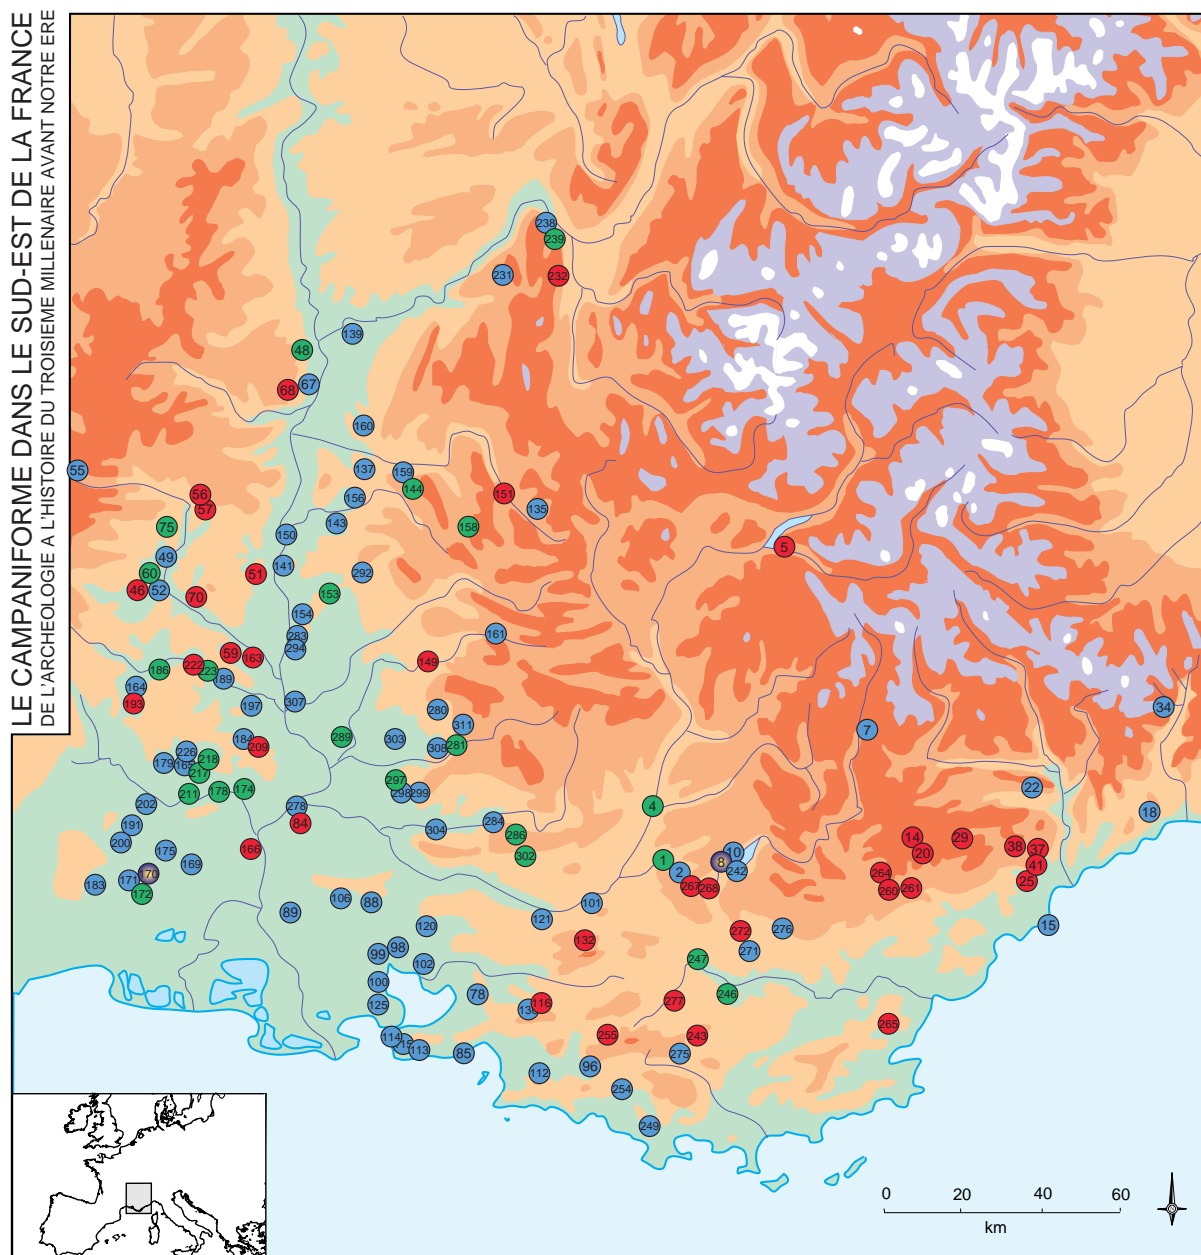

Carte 17 : Distribution des sites campaniformes du style 3 par types dans le sud-est de la France

(les numeros renvoient au catalogue)

- Habitats
- SØpultures
- Habitat avec prØsence de sØpulture
- IndØterminØs