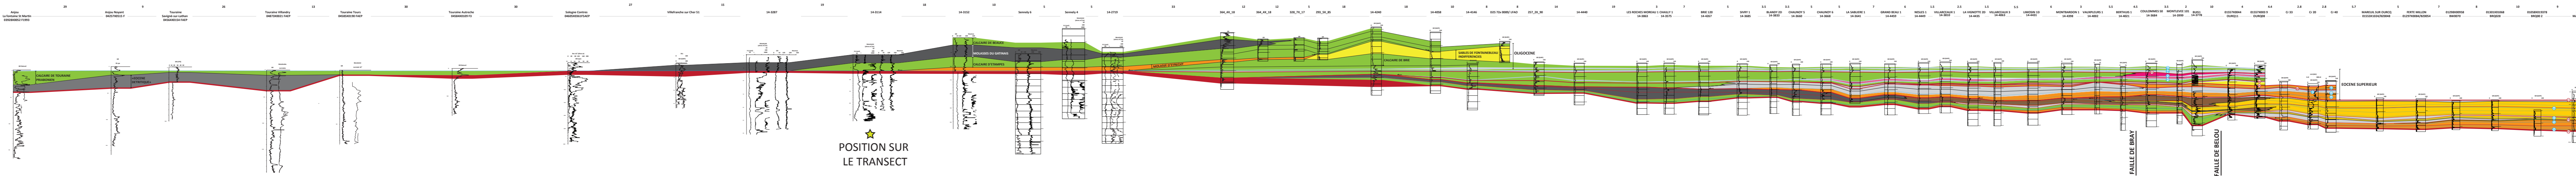

480 Km

SUD ECOMMOY      TRANSECT BEAUCE-TOURAINNE      TRANSECT DE REFERENCE      NORD SOISSONS

MAILLAGE:      X T3    X T3      X T6      X T9      X T10 T18    X T11    X T29    X T7e    X T7a T7b      X T21      X T20

- LEGENDE**
- EOCENE DETRITIQUE
  - ARGILE A SILEX
  - EOLIEN
  - LACUSTRE
  - PLAINE D'INONDATION - FLUVIATILE
  - PLAINE COTIERE
  - ENVIRONNEMENT LAGUNAIRE
  - LAC EVAPORITIQUE
  - LAGUNE EVAPORITIQUE
  - MARIN PROTEGE / BAIE
  - MARIN OUVERT
- MFS  
— UN et MRS

PLAN DE POSITION